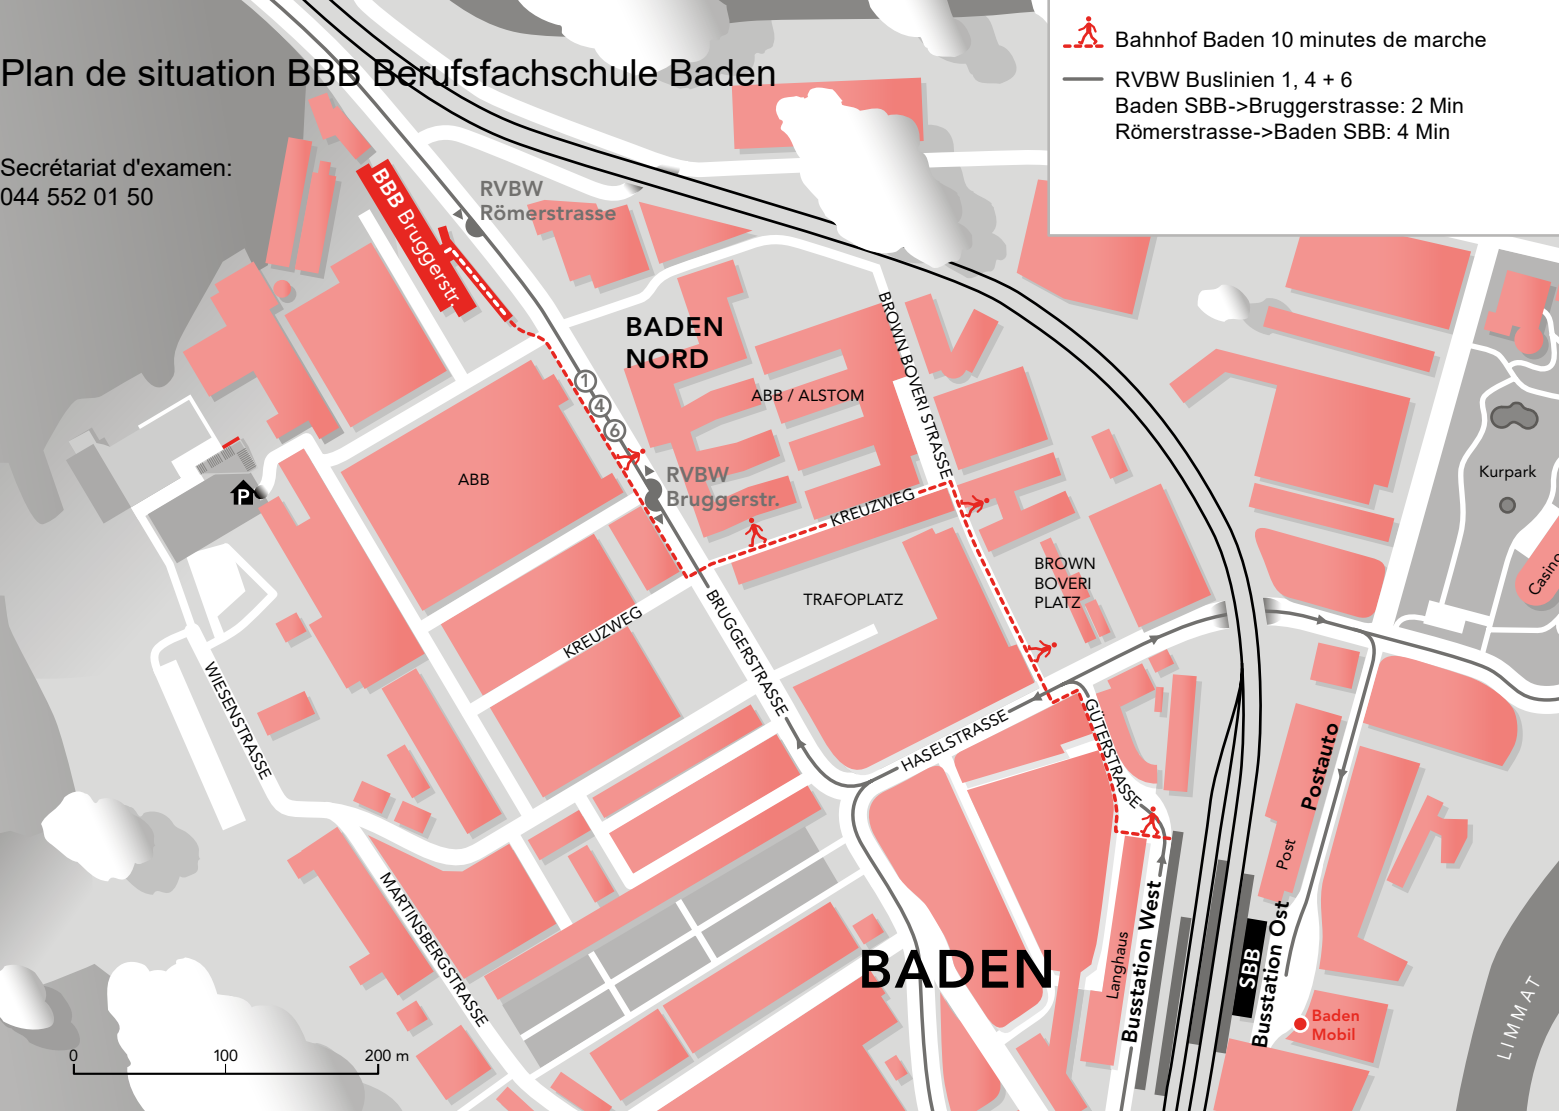

Plan de situation BBB Berufsfachschule Baden

Secrétariat d'examen:
044 552 01 50

-  Bahnhof Baden 10 minutes de marche
-  RVBW Buslinien 1, 4 + 6
- Baden SBB->Bruggerstrasse: 2 Min
- Römerstrasse->Baden SBB: 4 Min

BADEN

LIMMAT